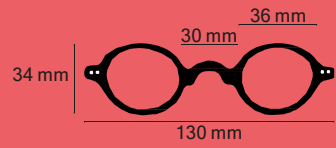

Légende

Plan