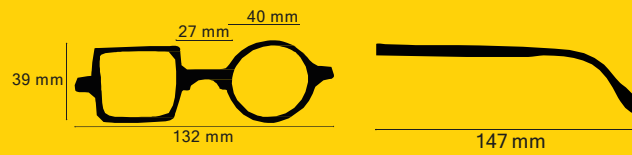

Patchwork

Sun Plan