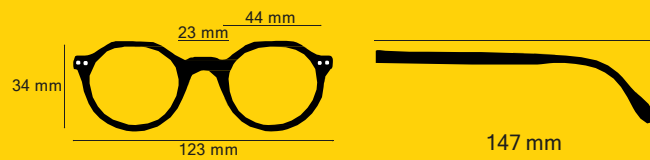

Hurricane

Sun Plan