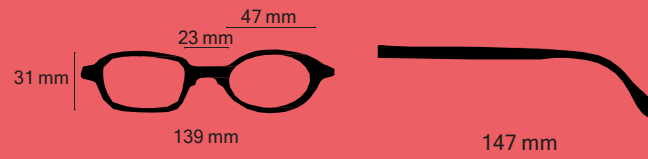

RL2604-02
Taupe

RL2604-03
Bleu mate

Manta

40 mm

Manta

Disponible en Plan / 1.00 / 1.50 / 2.00 / 2.50 / 3.00 / 3.50

Creek

RL 2605 -02
Ecaille mate

RL 26 10-01
Jeans

RL2610 -02
Ecaille mate

Toukan

Disponible en Plan / 1.00 / 1.50 / 2.00 / 2.50 / 3.00 / 3.50

RL2606-02
Strié jaune et noir

Patchwork

Disponible en Plan / 1.00 / 1.50 / 2.00 / 2.50 / 3.00 / 3.50