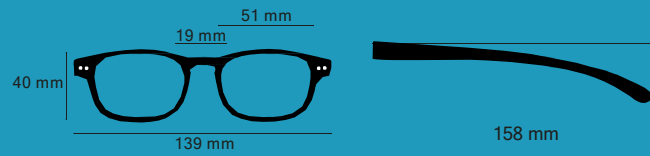

Manta

Disponible en 1.00 / 1.50 / 2.00 / 2.50 / 3.00 / 3.50