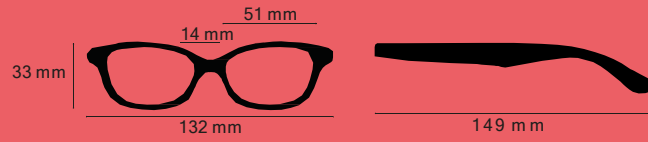

RL2602-01
Ecaille mat

RL2602-02
Effet bois gris

RL2602-03
Ecaille brillant

RL2602-05
Effet bois-clair

RL2603-01
Effet bois

Cauris

Disponible en Plan / 1.00 / 1.50 / 2.00 / 2.50 / 3.00 / 3.50

RL2604-01
Rouge mate

RL2604-02
Taupe

RL2604-03
Bleu mate

Manta

40 mm

Manta

Disponible en Plan / 1.00 / 1.50 / 2.00 / 2.50 / 3.00 / 3.50

Creek

RL 2605 -02
Ecaille mate