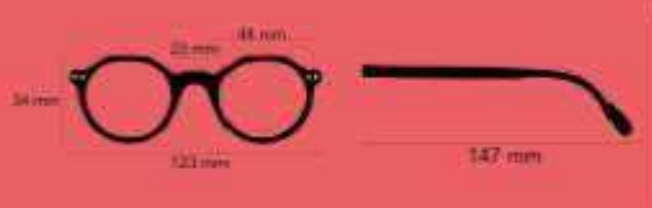

Hurricane

Plan