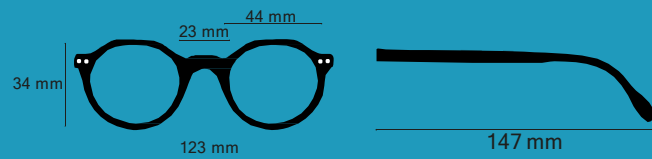

Hurricane

Plan