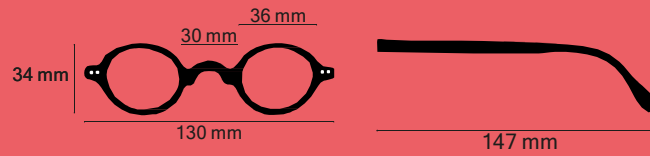

Catalogue

Read Loop
Comfort
Lunettes de lecture

Tradition

Disponible en Plan / 1.00 / 1.50 / 2.00 / 2.50 / 3.00 / 3.50

RL2601-02
Ecaille mate

RL2601-06
Miel

RL2601-11
Zébré mate

RL2601-03
Noir

RL2601-07
Argenté mate

RL2601-16
Jeans

RL2601-04
Ecaille blond mate

RL2601-08
Doré mate

RL2601-05
Vert jade

RL2601-10
Bleu

Légende

Disponible en Plan / 1.00 / 1.50 / 2.00 / 2.50 / 3.00 / 3.50