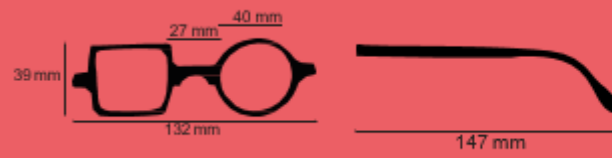

RL2607-01
Noir

RL2607-04
Strié violet et rose

RL2607-02
Effet bois

RL2607-05
Vert jade

RL2607-03
Strié noir et rose

RL2607-06
Bleu klein

Patchwork

Disponible en Plan / 1.00 / 1.50 / 2.00 / 2.50 / 3.00 / 3.50