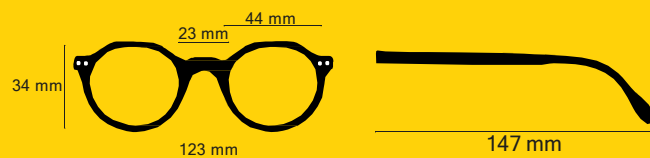

Hurricane

De 1.00 / 1.50 / 2.00 / 2.50 / 3.00 / 3.50