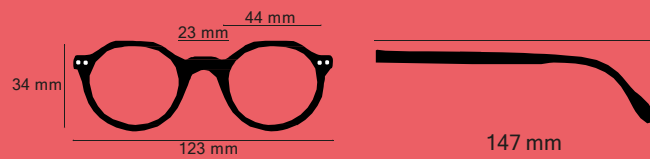

RL2623-06
Rouge

RL2623-09
Rose fluo

RL2623-04
Effet bois gris

RL2623-07
Ecaille blond mate

RL2623-10
Orange fluo

Hurricane

Disponible en Plan / 1.00 / 1.50 / 2.00 / 2.50 / 3.00 / 3.50

RL2623-12
Mauve