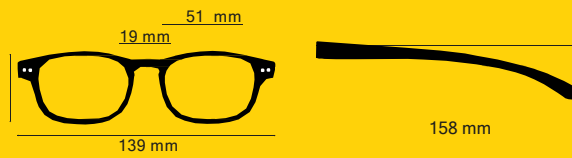

Manta et Creek

Manta en plansolaire

Creek en plan solaire

RL2605-02SP
Ecaille mate

RL2610-02SP
Ecaille

Légende

Sun plan

RL2602-01SP
Ecaille et noir