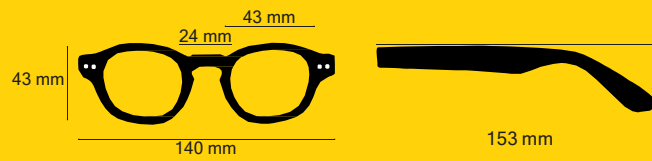

RL2601-04SP
Ecaille blond mate

RL2601-07SP
Gris mat

RL2601-11SP
Zébré mate

RL2601-13SP
Orange fluo

RL2601-16SP
Jeans

La versio

Everglades

Sun Plan