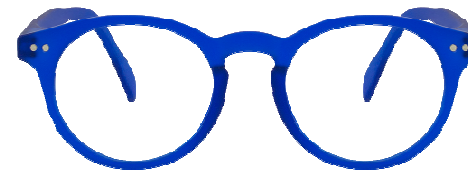

Catalogue

Read Loop
Comfort
Lunettes de lecture

Tradition

Disponible en Plan / 1.00 / 1.50 / 2.00 / 2.50 / 3.00 / 3.50

RL2601-02
Ecaille mate

RL2601-06
Miel

RL2601-11
Zébré mate

RL2601-03
Noir

RL2601-07
Argenté mate

RL2601-16
Jeans

RL2601-04
Ecaille blond mate

RL2601-08
Doré mate

RL2601-05
Vert jade

RL2601-10
Bleu

Légende

Disponible en Plan / 1.00 / 1.50 / 2.00 / 2.50 / 3.00 / 3.50

RL2604-02
Taupe

RL2604-03
Bleu mate

Manta

40 mm

Manta

Disponible en Plan / 1.00 / 1.50 / 2.00 / 2.50 / 3.00 / 3.50

Creek

RL 2605 -02
Ecaille mate