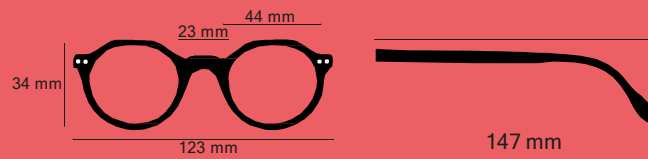

Hurricane

Disponible en Plan / 1.00 / 1.50 / 2.00 / 2.50 / 3.00 / 3.50