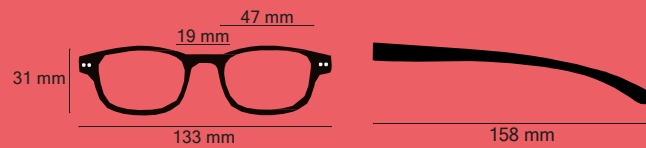

Everglades

Disponible en Plan / 1.00 / 1.50 / 2.00 / 2.50 / 3.00 / 3.50

RL2615-01
Bicolore Ecaille et noir

RL2615-03
Effet bois clair

RL2615-02
Bicolore écaille et bleu

RL2615-04
Ecaille blond mate

Clan

Disponible en Plan / 1.00 / 1.50 / 2.00 / 2.50 / 3.00 / 3.50