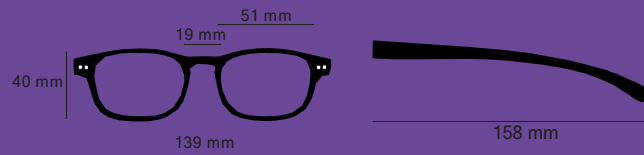

Légende

Sun plan Miroir

RL 2602 -01 SPM
Ecaille et noir

RL2602-02SPM
Faço n bois et gris

RL 2602 -03 SPM
Ecaille et noir

Catalogue

Read Loop
DRIVE
Lunettes de conduite

Manta