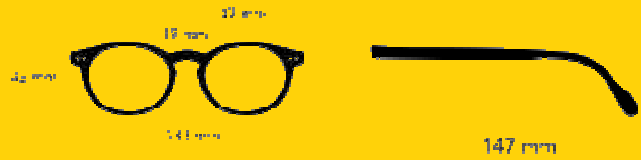

Read Loop
Sunrise

Lunettes de soleil avec et sans correction

Read Loop Sunrise

Lunettes de soleil avec correction

Corrections disponibles : +1.00 / +1.50 / +2.00 / +2.50 / +3.00 / +3.50

Tradition

De 1.00 / 1.50 / 2.00 / 2.50 / 3.00 / 3.50