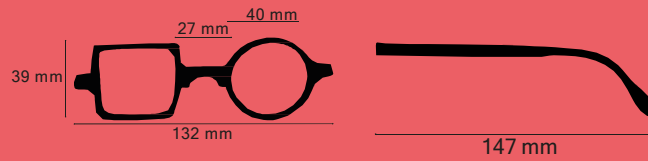

RL 26 10-01
Jeans

RL2610 -02
Ecaille mate

Toukan

Disponible en Plan / 1.00 / 1.50 / 2.00 / 2.50 / 3.00 / 3.50

RL2606-02
Strié jaune et noir

Patchwork

Disponible en Plan / 1.00 / 1.50 / 2.00 / 2.50 / 3.00 / 3.50