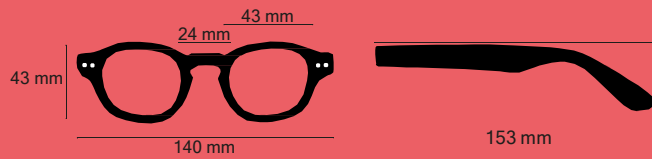

Everglades

Disponible en Plan / 1.00 / 1.50 / 2.00 / 2.50 / 3.00 / 3.50

RL2615-01
Bicolore Ecaille et noir

RL2615-03
Effet bois clair

RL2615-02
Bicolore écaille et bleu

RL2615-04
Ecaille blond mate

Clan

Disponible en Plan / 1.00 / 1.50 / 2.00 / 2.50 / 3.00 / 3.50