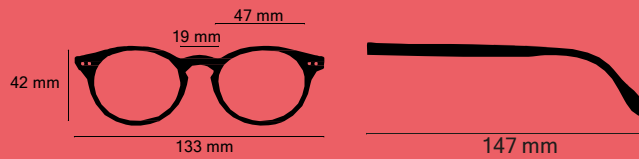

Catalogue

Read Loop
Comfort
Lunettes de lecture

Tradition

Disponible en Plan / 1.00 / 1.50 / 2.00 / 2.50 / 3.00 / 3.50

RL2601-02
Ecaille mate

RL2601-06
Miel

RL2601-11
Zébré mate

RL2601-03
Noir