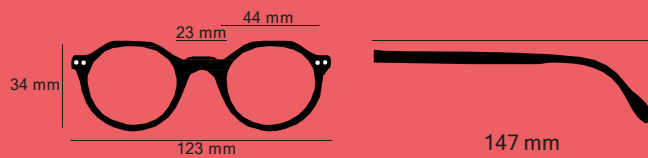

RL2601-02D
Ecaille mate

Manta

Disponible en 1.00 / 1.50 / 2.00 / 2.50 / 3.00 / 3.50

RL2605-02D
Ecaille mate

Hurricane

Disponible en 1.00 / 1.50 / 2.00 / 2.50 / 3.00 / 3.50

RL2623-19D
Granite vert

Catalogue

Read Loop
Sunrise

Lunettes de soleil avec et sans correction

Read Loop Sunrise

Lunettes de soleil avec correction

Corrections disponibles : +1.00 / +1.50 / +2.00 / +2.50 / +3.00 / +3.50

Tradition

De 1.00 / 1.50 / 2.00 / 2.50 / 3.00 / 3.50