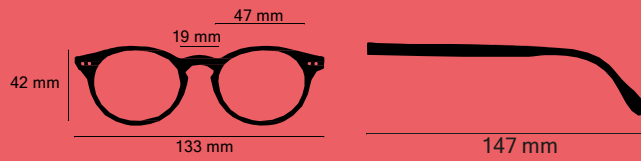

Monture en polycarbonate injecté, verres teintés jaunes, charnières flex... Une combinaison gagnante pour les conducteurs

RL 2605 -02 YP
Ecaille mate

Légende

Plan

RL2602-01 YP
Bicolore écaille et noir

Tradition