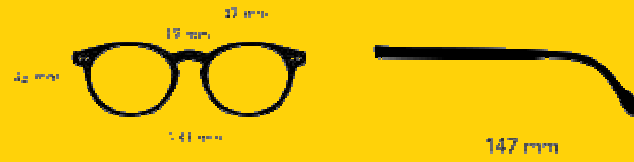

Tradition

Sun Plan Miroir