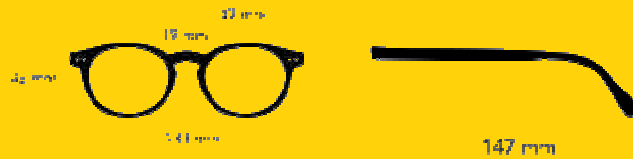

Tradition

Sun Plan