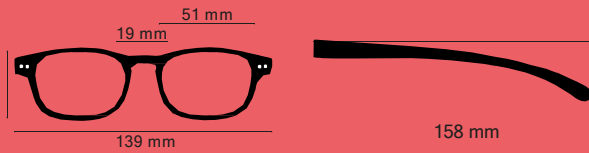

RL2604-02
Taupe

RL2604-03
Bleu mate

Manta

40 mm

Manta

Disponible en Plan / 1.00 / 1.50 / 2.00 / 2.50 / 3.00 / 3.50

Creek

RL 2605 -02
Ecaille mate

RL 26 10-01
Jeans

RL2610 -02
Ecaille mate

Toukan

Disponible en Plan / 1.00 / 1.50 / 2.00 / 2.50 / 3.00 / 3.50

RL2606-02
Strié jaune et noir

Patchwork

Disponible en Plan / 1.00 / 1.50 / 2.00 / 2.50 / 3.00 / 3.50