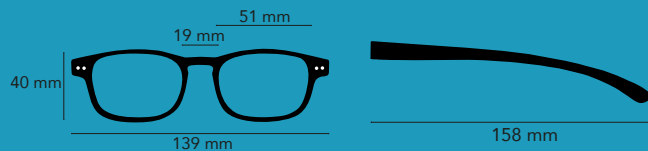

# Tradition

Disponible en 1.00 / 1.50 / 2.00 / 2.50 / 3.00 / 3.50

RL2601-02D  
Ecaille mate

 pdfelement

La version d'essai

# Manta

Disponible en 1.00 / 1.50 / 2.00 / 2.50 / 3.00 / 3.50

RL2605-02D  
Ecaille mate