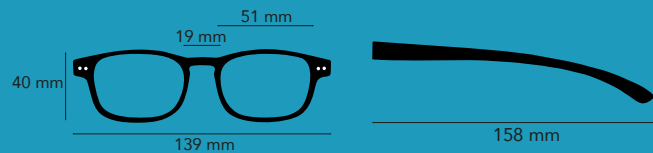

# Manta

Plan

RL2605-01DP  
Bleu

RL2605-02DP  
Ecaille mate

pdfelement

La version d'essai