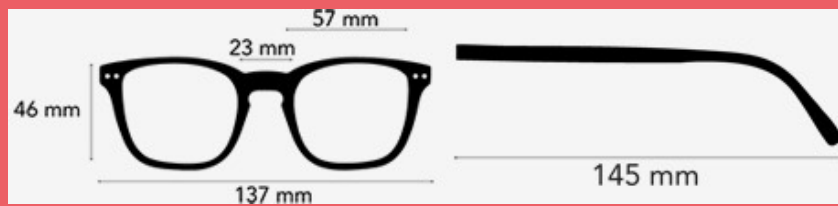

# Manta

Plan

RL2605-01DP  
Bleu

RL2605-02DP  
Ecaille mate

pdfelement

La version d'essai

# Creek

Plan

RL2610-01DP  
Bleu Jeans

RL2610-02DP  
Ecaille mate