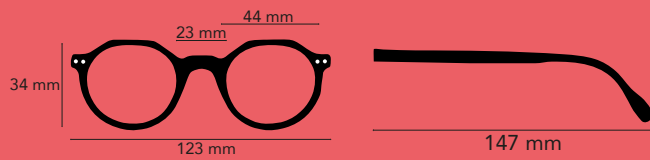

Hurricane

Disponible en 1.00 / 1.50 / 2.00 / 2.50 / 3.00 / 3.50