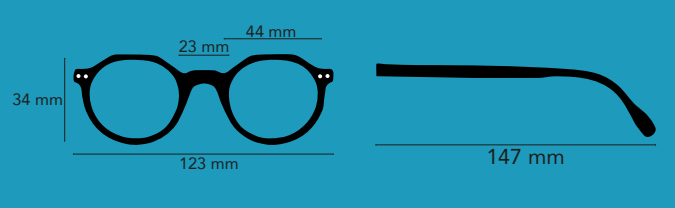

RL2601-10DP
Bleu Klein

RL2601-11DP
Zébré mate

Plan