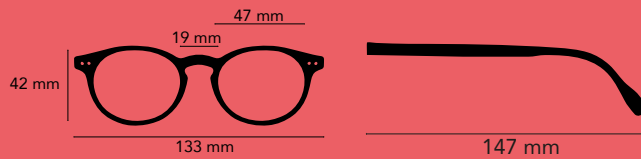

 pdfelement
La version d'essai

Catalogue

Collections 2020

Read Loop
Comfort

Lunettes de lecture

Tradition

Disponible en Plan / 1.00 / 1.50 / 2.00 / 2.50 / 3.00 / 3.50

RL2601-01
Effet bois