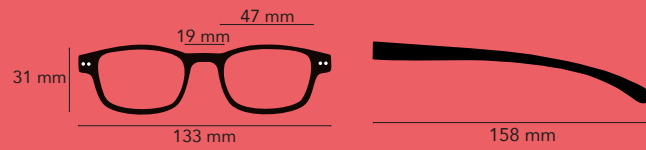

RL2622-04
Vert jade

RL2622-05
Ecaille

Culture

Disponible en Plan / 1.00 / 1.50 / 2.00 / 2.50 / 3.00 / 3.50

RL2611-01
Noir

RL2611-03
Rouge

Everglades

Disponible en Plan / 1.00 / 1.50 / 2.00 / 2.50 / 3.00 / 3.50

RL2615-01
Bicolore Ecaille et noir

RL2615-03
Effet bois clair

RL2615-02
Bicolore Ecaille et bleu

RL2615-04
Ecaille blond mate

pdfelement

La version d'essai

Clan

Disponible en Plan / 1.00 / 1.50 / 2.00 / 2.50 / 3.00 / 3.50