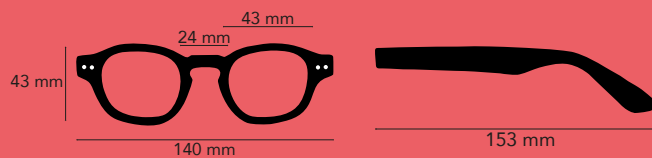

Disponible en Plan / 1.00 / 1.50 / 2.00 / 2.50 / 3.00 / 3.50

RL2608-01
Ecaille mate

RL2608-02
Bleu acier

Carquois

Disponible en Plan / 1.00 / 1.50 / 2.00 / 2.50 / 3.00 / 3.50

RL2622-03
Ecaille miel brillant

RL2622-04
Vert jade

RL2622-05
Ecaille

Culture

Disponible en Plan / 1.00 / 1.50 / 2.00 / 2.50 / 3.00 / 3.50

RL2611-01
Noir

RL2611-03
Rouge

Everglades

Disponible en Plan / 1.00 / 1.50 / 2.00 / 2.50 / 3.00 / 3.50