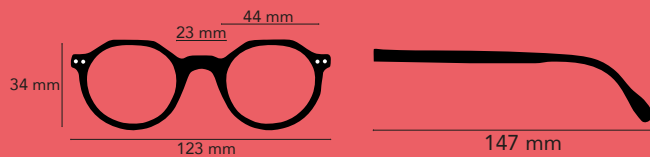

RL2623-04
Effet bois gris

RL2623-02
Ecaille blond mate

RL2623-06
Rouge

RL2623-03
Effet bois

RL2623-07
Ecaille blond mate

Hurricane

Disponible en Plan / 1.00 / 1.50 / 2.00 / 2.50 / 3.00 / 3.50

RL2623-08
Bleu klein