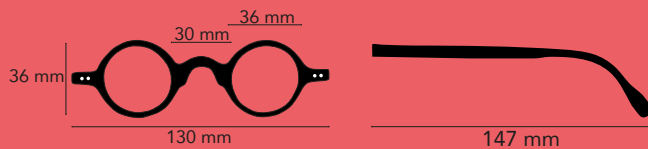

Disponible en Plan / 1.00 / 1.50 / 2.00 / 2.50 / 3.00 / 3.50

RL2608-01
Ecaille mate

RL2608-02
Bleu acier

Carquois

Disponible en Plan / 1.00 / 1.50 / 2.00 / 2.50 / 3.00 / 3.50

RL2622-03
Ecaille miel brillant

RL2622-04
Vert jade

RL2622-05
Ecaille

Culture

Disponible en Plan / 1.00 / 1.50 / 2.00 / 2.50 / 3.00 / 3.50

RL2611-01
Noir

RL2611-03
Rouge

Everglades

Disponible en Plan / 1.00 / 1.50 / 2.00 / 2.50 / 3.00 / 3.50