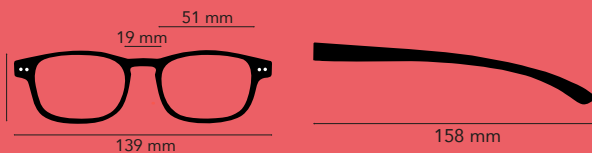

RL2602-06
Ecaille brillant

RL2602-05
Effet bois-clair

RL2602-02
Effet bois gris

RL2602-04
Bicolore écaille et bleu

Florida

Disponible en Plan / 1.00 / 1.50 / 2.00 / 2.50 / 3.00 / 3.50

RL2603-01
Effet bois

RL2603-02
Noir

RL2602-03
Zébré mate

Cauris

Disponible en Plan / 1.00 / 1.50 / 2.00 / 2.50 / 3.00 / 3.50

RL2604-01
Rouge mate

RL2604-05
Panthère mate

RL2604-02
Taupe

RL2604-03
Bleu mate

Manta et Creek

M anta

Disponible en Plan / 1.00 / 1.50 / 2.00 / 2.50 / 3.00 / 3.50

Creek

RL2605-01
Bleu

RL2610-01
Jeans

RL2605-02
Ecaille mate

RL2610-02
Ecaille mate

Toukan