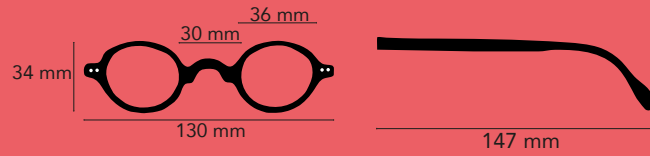

RL2601-04
Ecaille blond mate

RL2601-08
Doré mate

RL2601-16
Jeans

pdfelement

La version d'essai

Legende

Disponible en Plan / 1.00 / 1.50 / 2.00 / 2.50 / 3.00 / 3.50

RL2602-01
Bicolore écaille et noir