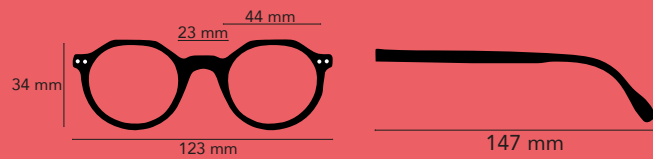

RL2609-01
Noir

RL2609-04
Rouge mate

RL2609-02
Ecaille mate

 pdfelement

La version d'essai

Hurricane

Disponible en Plan / 1.00 / 1.50 / 2.00 / 2.50 / 3.00 / 3.50

RL2623-01
Ecaille mate