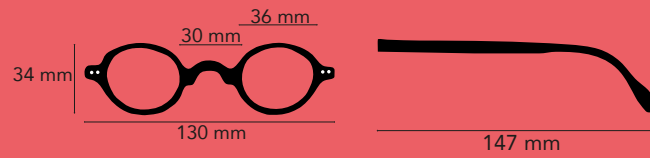

RL2601-04
Ecaille blond mate

RL2601-08
Doré mate

RL2601-16
Jeans

pdfelement

La version d'essai

Legende

Disponible en Plan / 1.00 / 1.50 / 2.00 / 2.50 / 3.00 / 3.50

RL2602-01
Bicolore écaille et noir

RL2602-06
Ecaille brillant

RL2602-05
Effet bois-clair

RL2602-02
Effet bois gris

RL2602-04
Bicolore écaille et bleu

Florida

Disponible en Plan / 1.00 / 1.50 / 2.00 / 2.50 / 3.00 / 3.50

RL2603-01
Effet bois

RL2603-02
Noir

RL2602-03
Zébré mate

Cauris

Disponible en Plan / 1.00 / 1.50 / 2.00 / 2.50 / 3.00 / 3.50

RL2604-01
Rouge mate

RL2604-05
Panthère mate

RL2604-02
Taupe

RL2604-03
Bleu mate

Manta et Creek