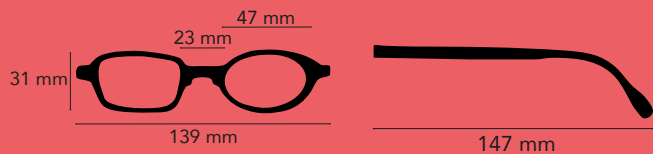

M anta

Disponible en Plan / 1.00 / 1.50 / 2.00 / 2.50 / 3.00 / 3.50

Creek

RL2605-01
Bleu

RL2610-01
Jeans

RL2605-02
Ecaille mate

RL2610-02
Ecaille mate

Toukan

Disponible en Plan / 1.00 / 1.50 / 2.00 / 2.50 / 3.00 / 3.50

RL2606-01
Effet bois

RL2606-03
Strié vert violet

RL2606-02
Strié jaune et noir

RL2606-04
Strié rose et violet

Patchwork

Disponible en Plan / 1.00 / 1.50 / 2.00 / 2.50 / 3.00 / 3.50