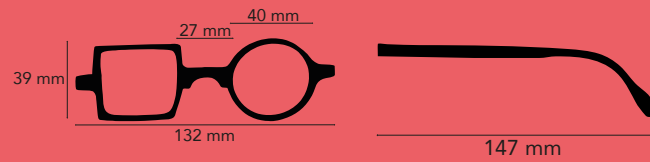

M anta

Disponible en Plan / 1.00 / 1.50 / 2.00 / 2.50 / 3.00 / 3.50

Creek

RL2605-01
Bleu

RL2610-01
Jeans

RL2605-02
Ecaille mate

RL2610-02
Ecaille mate

Toukan

Disponible en Plan / 1.00 / 1.50 / 2.00 / 2.50 / 3.00 / 3.50

RL2606-01
Effet bois

RL2606-03
Strié vert violet

RL2606-02
Strié jaune et noir

RL2606-04
Strié rose et violet

Patchwork

Disponible en Plan / 1.00 / 1.50 / 2.00 / 2.50 / 3.00 / 3.50