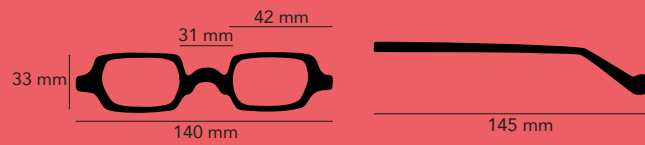

Disponible en Plan / 1.00 / 1.50 / 2.00 / 2.50 / 3.00 / 3.50

RL2608-01
Ecaille mate

RL2608-02
Bleu acier

Carquois

Disponible en Plan / 1.00 / 1.50 / 2.00 / 2.50 / 3.00 / 3.50

RL2622-03
Ecaille miel brillant

RL2622-04
Vert jade

RL2622-05
Ecaille

Culture

Disponible en Plan / 1.00 / 1.50 / 2.00 / 2.50 / 3.00 / 3.50

RL2611-01
Noir

RL2611-03
Rouge

Everglades

Disponible en Plan / 1.00 / 1.50 / 2.00 / 2.50 / 3.00 / 3.50