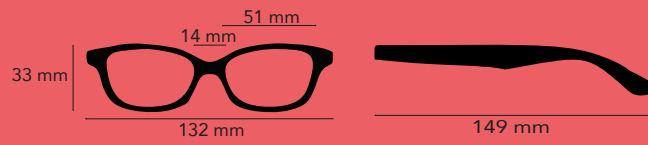

Cauris

Disponible en Plan / 1.00 / 1.50 / 2.00 / 2.50 / 3.00 / 3.50